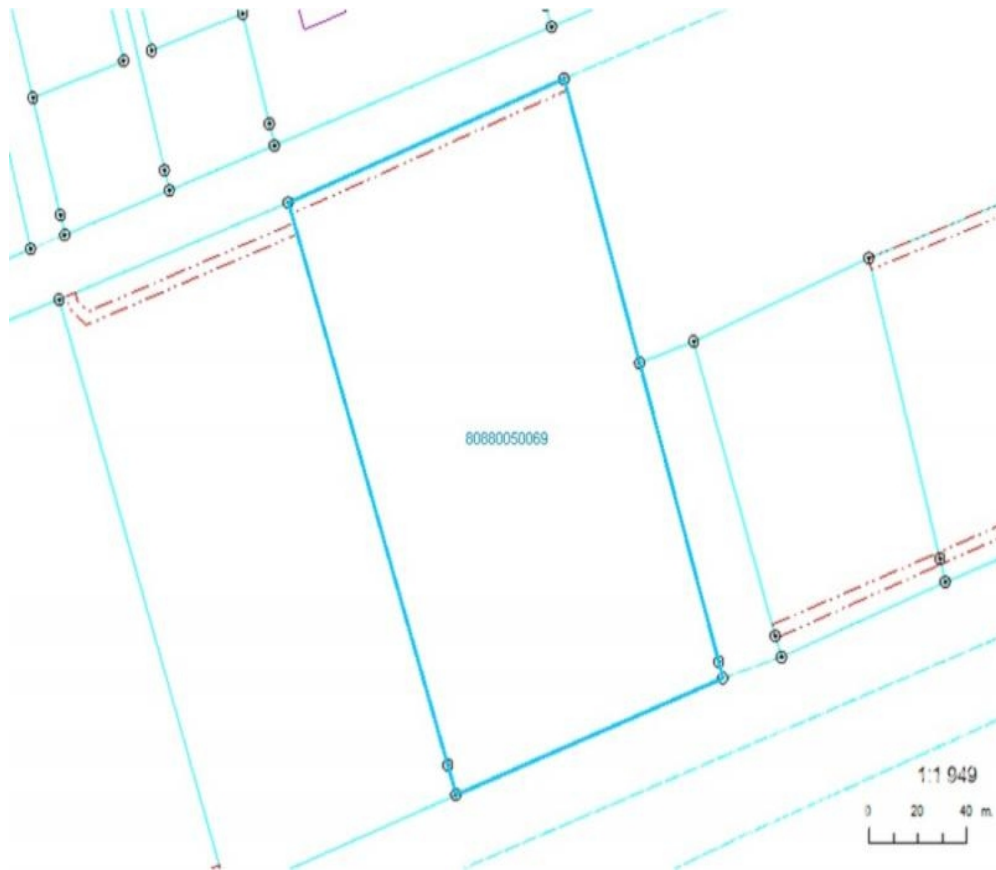

WWW.VIGVAM.LV

info@vigvam.lv

+371 29224508, +371 29468468

150 000 €

25000.00 150 000 €

Продается участок земли у Бабитского озера, Рижский район, Салская волость, общая площадь 2,5 га, под частную застройку: мини поселок или частную усадьбу. Участок правильной формы, удобной для раздела. Цена 150 000 евро.