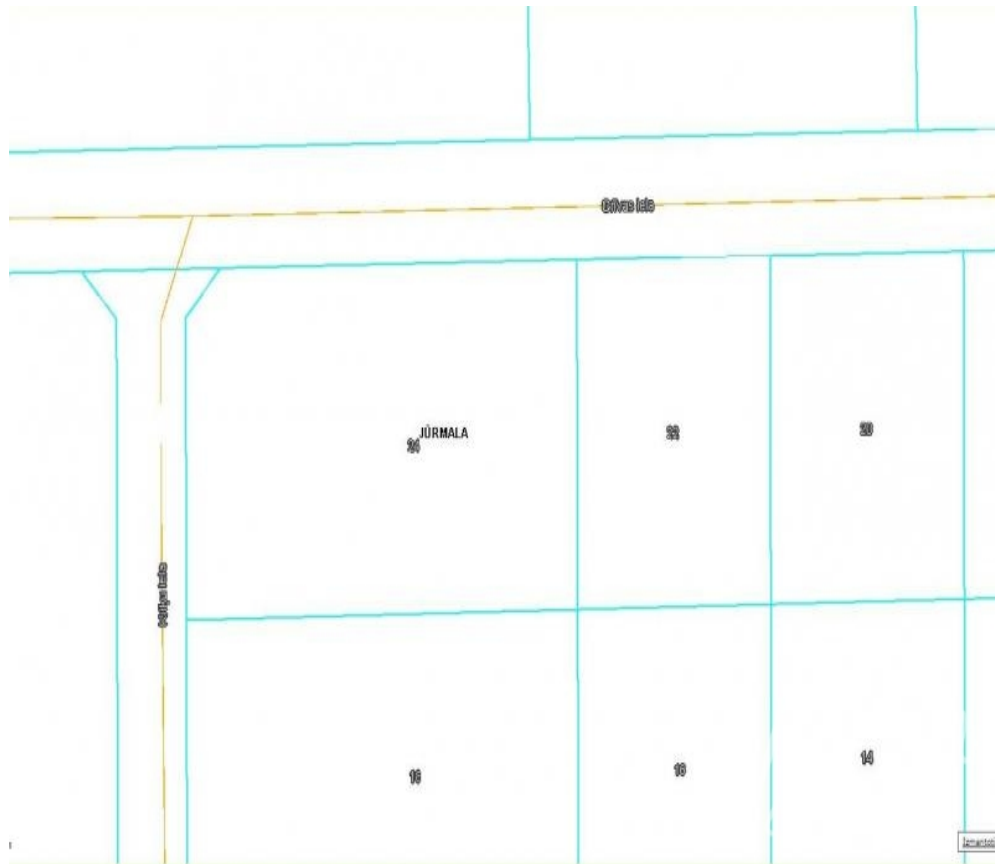

WWW.VIGVAM.LV

40 € / kv.m.

1448.00 40 €

Tiek piedāvāts zemes gabals Jūrmala, Vaivari (Krustaciems), Grīvas iela 20, privātmāju ciematā Lielupes krastā. Kopējā zemes platība 1448 kv.m., privātai celtniecībai. Ļoti jauka, klusa vieta, privātmāju rajons. Komunikācijas: elektrība blakus, pilsētas ūdens un kanalizācija tuvākajā perspektīvā. Jūrmalas pilsētas teritorijas plānojuma zonējums JC24. Klusa vieta, blakus upe. Ir iespējama palīdzība projektēšanā. Pārdošanas cena 40 eur/kv.m.

Valsts: **Latvija** Pilsēta: **Jūrmala** Rajons: **Vaivari** Adrese: **Grīvas iela 20**

Komunikācijas: **vietējas**