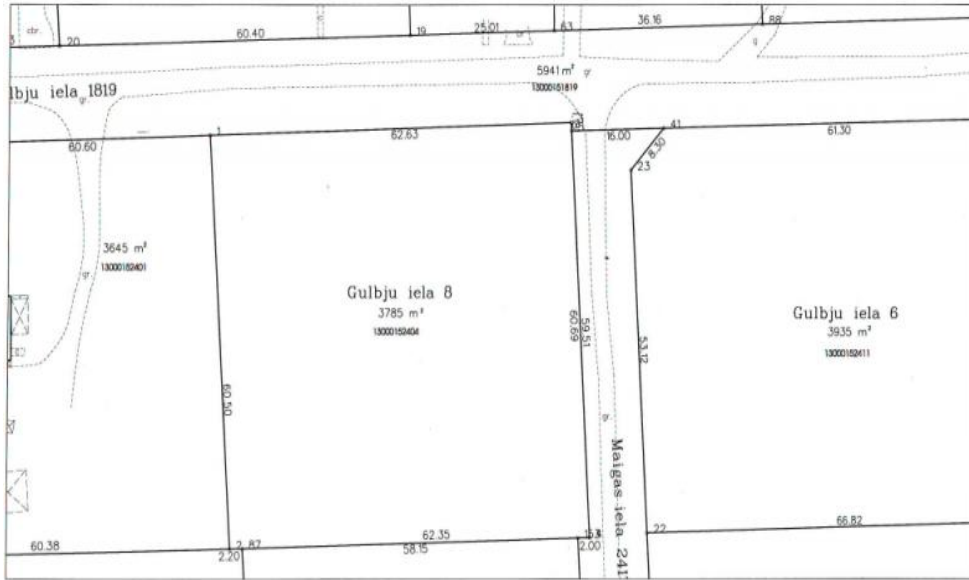

WWW.VIGVAM.LV info@vigvam.lv +371 29224508, +371 29468468

50 € / кв.м.

3785.00 50 €

Продается земельный участок в Юрмале, Асари-Валтери, ул.Гулбью, 8, общая площадь 3785 кв.м, 2-ая линия от реки, 200 м до реки, рядом газ, участок квадратной формы, можно делить, вокруг новые дома, 25 мин. до моря. Цена 50 евро/кв.м.

Страна:
Латвия

Город: **Юрмала** Район: **Асари-Валтери** Адрес: **ул.Гулбью, 8**