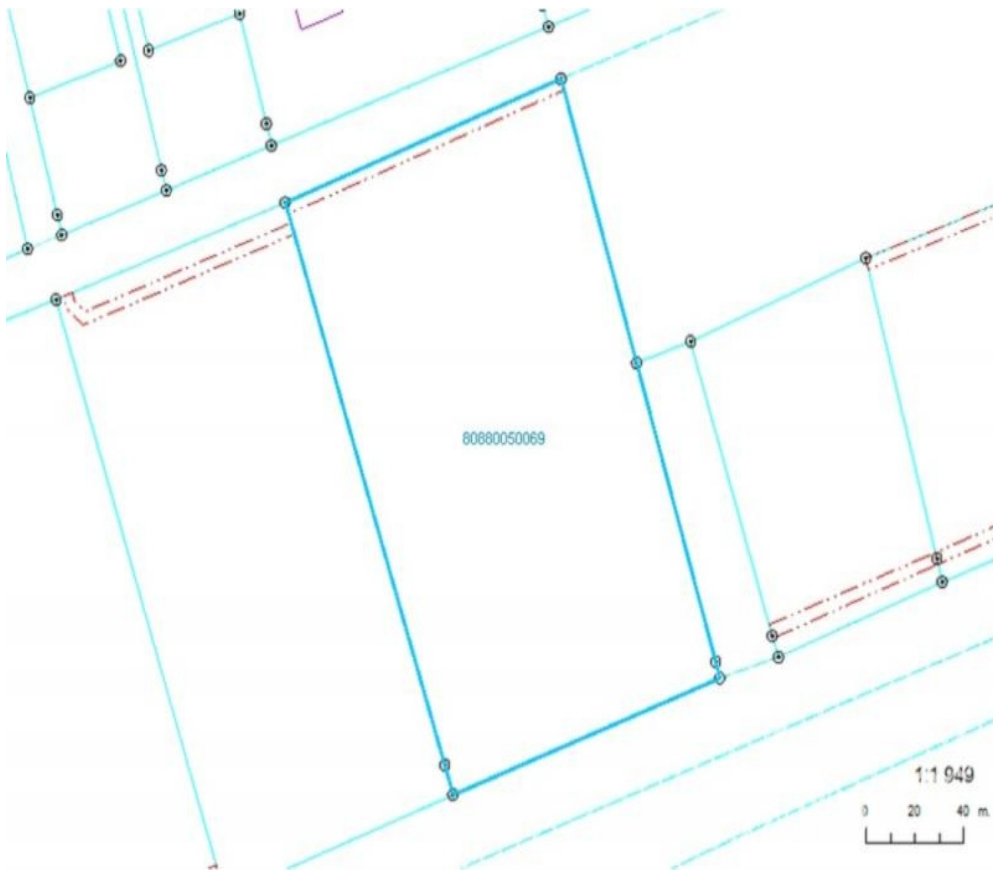

WWW.VIGVAM.LV

info@vigvam.lv

+371 29224508, +371 29468468

150 000 €

25000.00 150 000 €

Продается участок земли у Бабитского озера, Рижский район, Салская волость, общая площадь 2,5 га, под частную застройку: мини поселок или частную усадьбу. Участок правильной формы, удобной для раздела. Цена 150 000 евро.